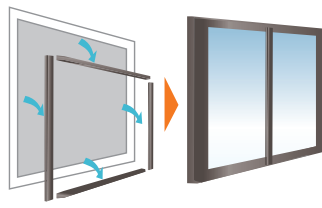

外窓交換

古いサッシを枠ごと取外し新しい断熱窓を取付ける

※増改築に伴って新設されるものでも可