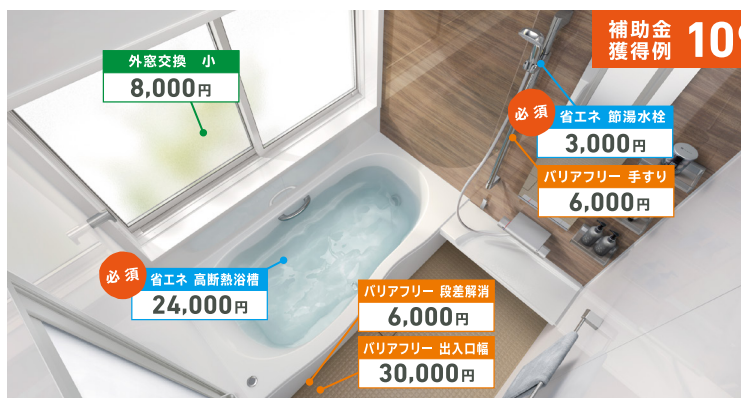

幅1,244mm×高さ2,356mm F87型 ランマなし親子 (断熱仕様k4) 価格¥578,000(税別)
幅818mm×高さ1,874mm H型 シリンダー付 Low-Eガラス 価格¥259,000(税別)

防音・断熱内窓 インプラス (複層ガラス入り完成品)

幅120cm×高さ60cm 価格 ¥39,000(税別)

1分動画商品説明へ

※施工例写真は、インプラスウツドになります。

バスルームとトイレのリフォームをしたい

いつもキレイで、安心してくつろげる、エコでデザイン性に優れたバスルーム。汚れやすい浴槽、床、排水口もお掃除ラクラク。

LIXILのトイレは、流すだけで汚れが落ちる「アクアセラミック」で100年キレイ。使うたびにエコになる節水タイプです。

リフレムⅡカバーモールド浴室用

(サーモスⅡ-H Low-E複層ガラス)
引違い窓 幅120cm×高さ80cm
価格¥139,400(税別)

システムバスルーム アライズ

BMDS-1616LBZ
写真セット価格(1階用)¥970,840(税別)

タンクレストイレ サティスSタイプ

シャワートイレセット価格¥244,000~(税別)
手洗器、キャビネット価格¥308,700(税別)

防音・断熱内窓 インプラス

(複層ガラス入り完成品)
開き窓 幅60cm×高さ90cm
価格¥44,000(税別)

その他詳しくはお気軽にお問い合わせください。

住宅ストック支援事業の詳細はこちら

リクシル 住宅ストック支援事業