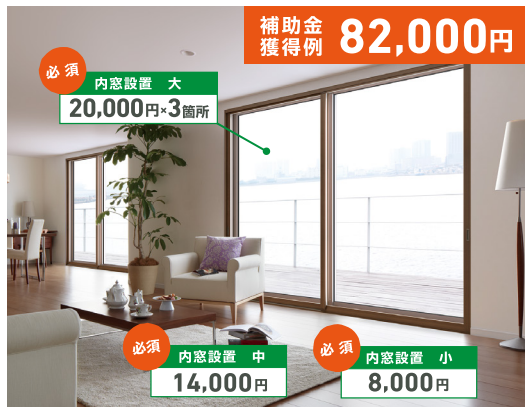

リフォーム瑕疵保険への加入
1契約当たり11,000円

LIXILのリフォーム製品を使用した 補助金獲得例をご紹介します

リビングの窓を断熱したい

今ある窓に内窓を取り付ければ、手軽に断熱性がアップ。窓や壁を壊さず1日で工事完了します。

防音・断熱内窓 インプラス (複層ガラス入り完成品)

大 幅170cm×高さ200cm 価格¥130,000(税別)
中 幅170cm×高さ110cm 価格 ¥61,000(税別)
小 幅 80cm×高さ 70cm 価格 ¥41,000(税別)

幅1,244mm×高さ2,356mm F87型 ランマなし親子 (断熱仕様k4) 価格¥578,000(税別)
幅818mm×高さ1,874mm H型 シリンダー付 Low-Eガラス 価格¥259,000(税別)

防音・断熱内窓 インプラス (複層ガラス入り完成品)

幅120cm×高さ60cm 価格 ¥39,000(税別)

1分動画商品説明へ

※施工例写真は、インプラスウツドになります。

バスルームとトイレのリフォームをしたい